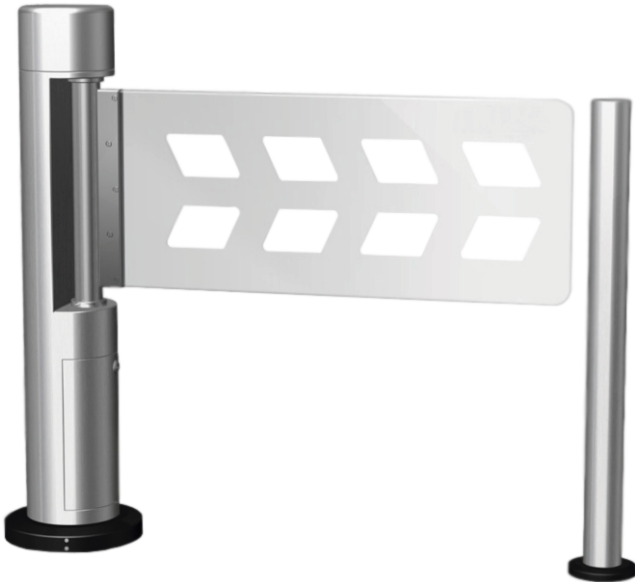

CAVO2

BARREIRA SWING

1

CARACTERÍSTICAS

- Abertura do braço até 90°.
- Estrutura em aço inoxidável AISI 304
- Para uso interior e exterior.

2

ESPECIFICAÇÕES

Estrutura	Aço Inoxidável AISI 304
Espessura da estrutura	1,50-2mm
Dimensão do braço	300mm a 800mm
Velocidade de passagem	25 Pessoas por minuto
Alimentação	AC 220V/110V (Opcional)
Dimensões	950xØ168 mm
Comunicações	RS485
Certificados	CE
Período de Garantia	2 Anos