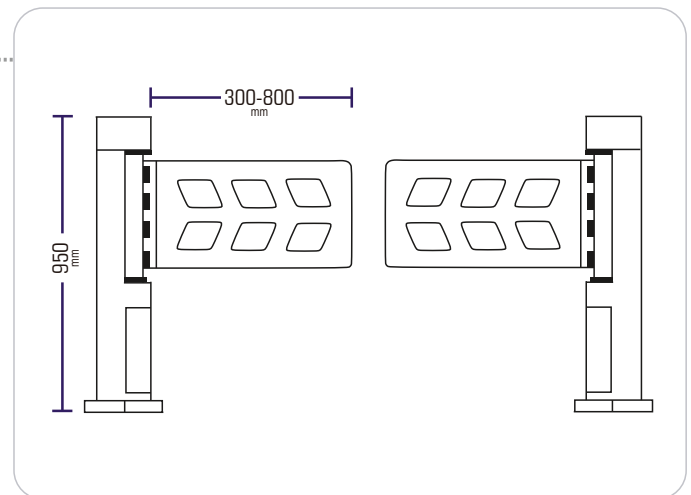

CAVO2

BARREIRA SWING

1

CARACTERÍSTICAS

- Abertura do braço até 90°.
- Estrutura em aço inoxidável AISI 304
- Para uso interior e exterior.

2

ESPECIFICAÇÕES

Estrutura	Aço Inoxidável AISI 304
Espessura da estrutura	1,50-2mm
Dimensão do braço	300mm a 800mm
Velocidade de passagem	25 Pessoas por minuto
Alimentação	AC 220V/110V (Opcional)
Dimensões	950xØ168 mm
Comunicações	RS485
Certificados	CE
Período de Garantia	2 Anos